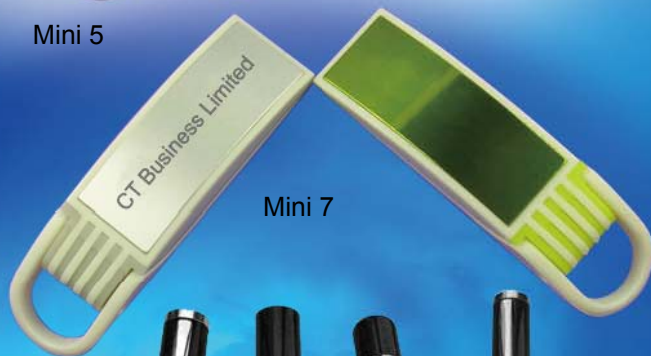

• Aluminium material
7 inch digital photo frame
• resolution 800*480 pixels
• Multi frame colors for optional

Mini 7